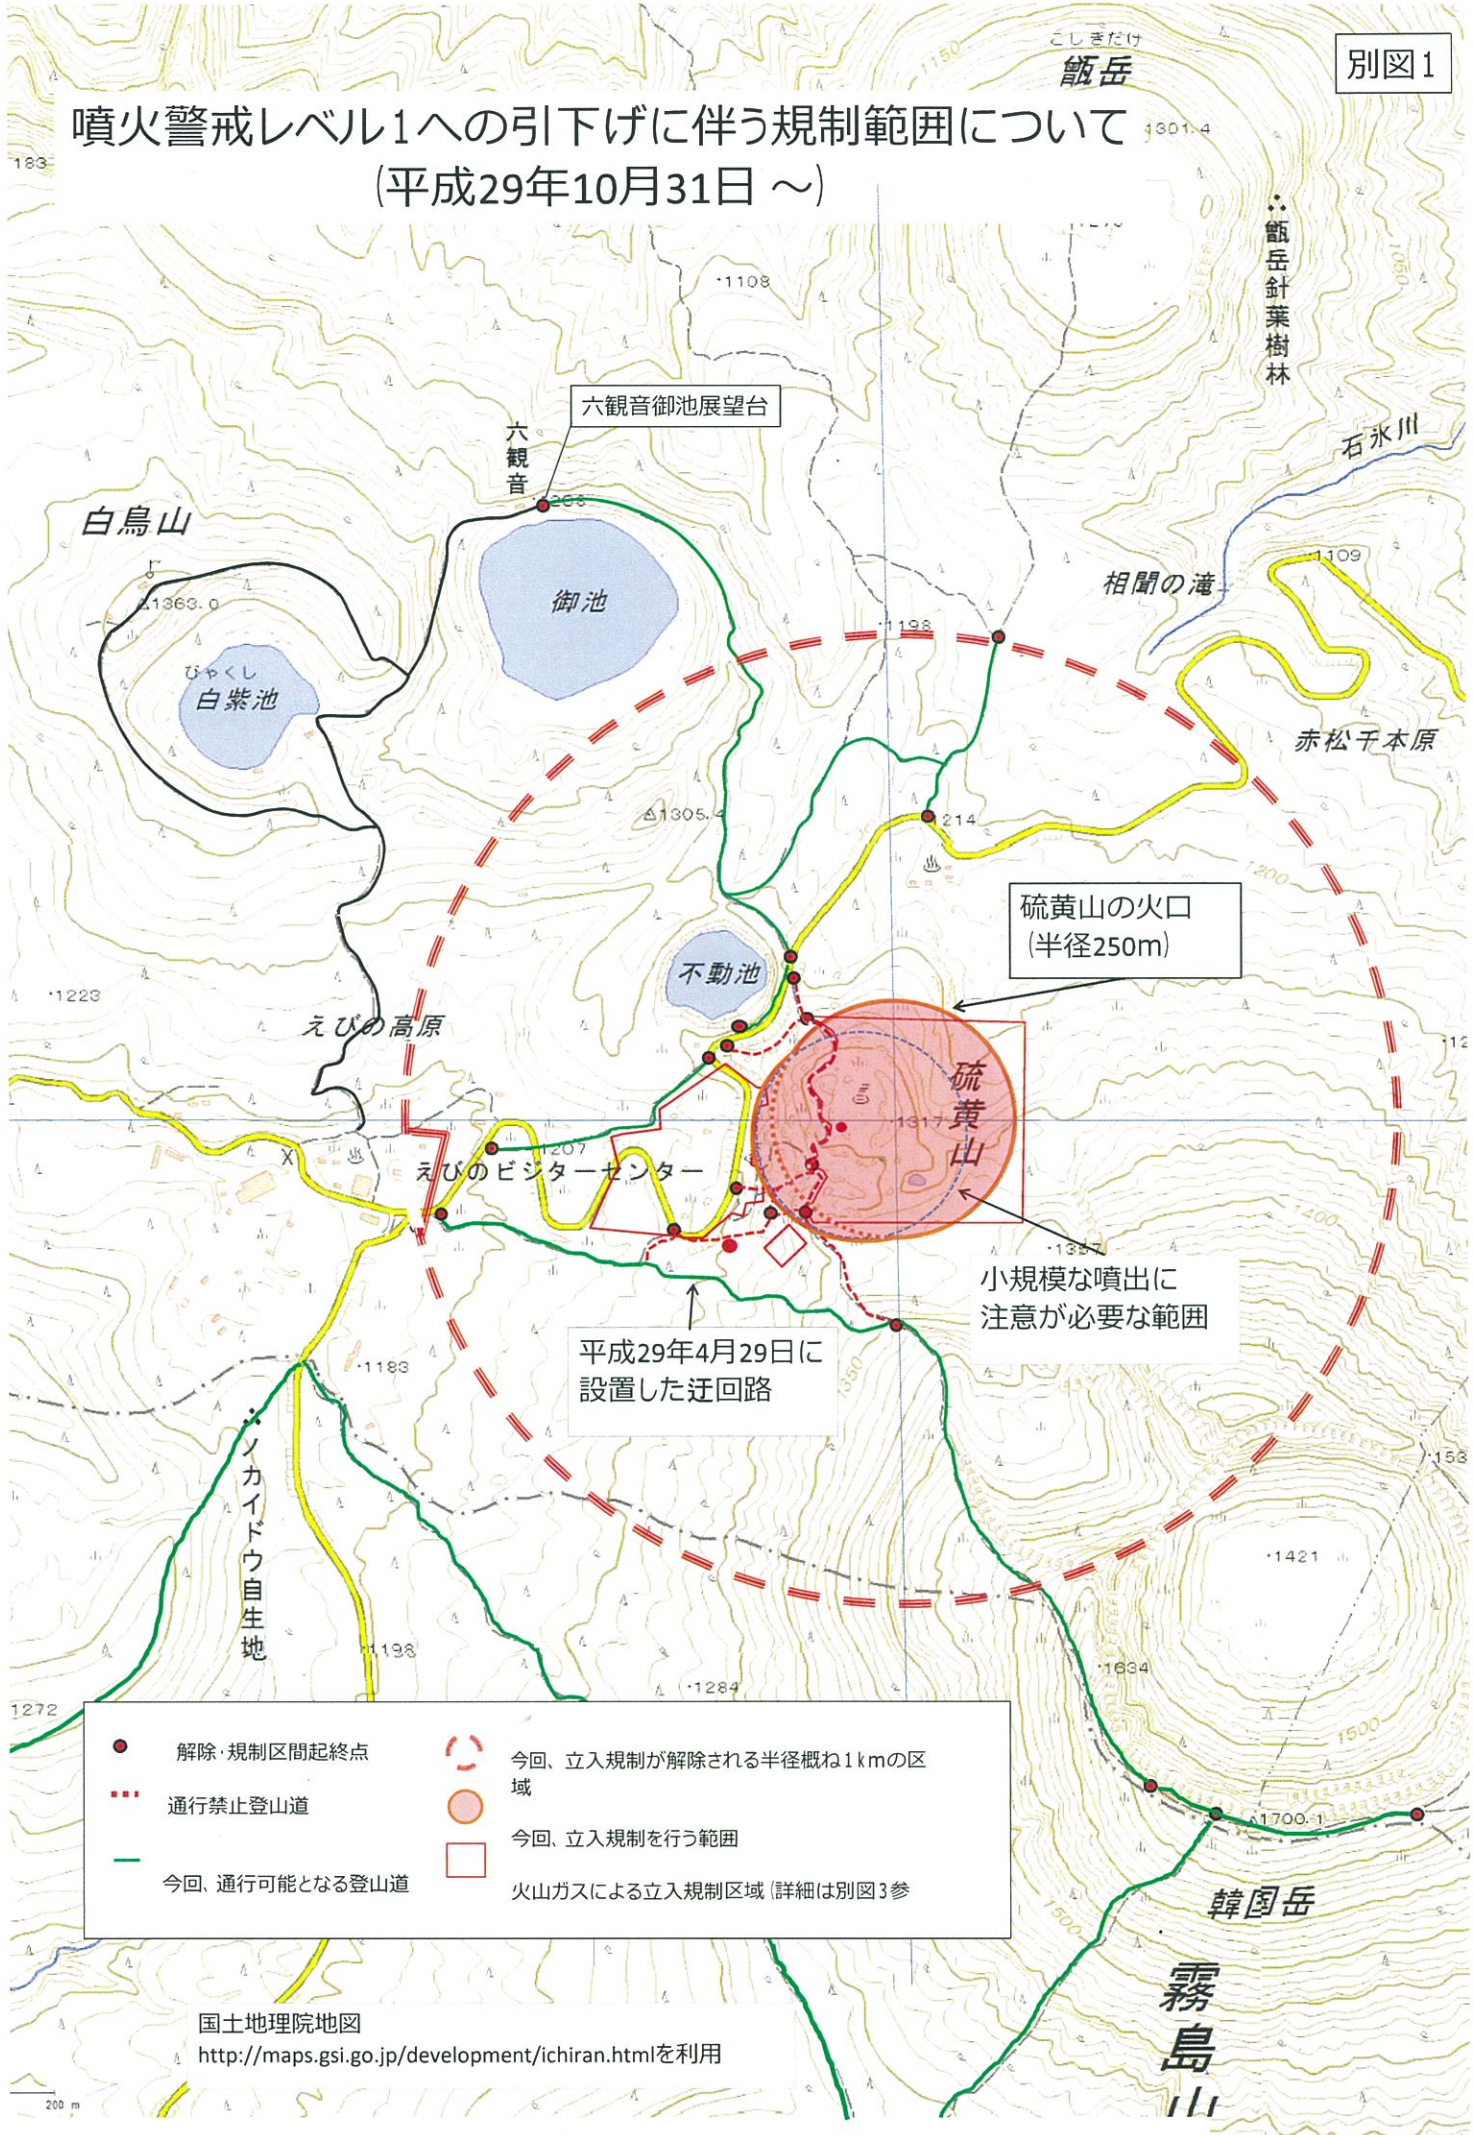

# 噴火警戒レベル1への引下げに伴う規制範囲について (平成29年10月31日～)

- 解除・規制区間起終点
- ⋯ 通行禁止登山道
- 今回、通行可能となる登山道
- ⊘ 今回、立入規制が解除される半径概ね1kmの区域
- 今回、立入規制を行う範囲
- 火山ガスによる立入規制区域 (詳細は別図3参)