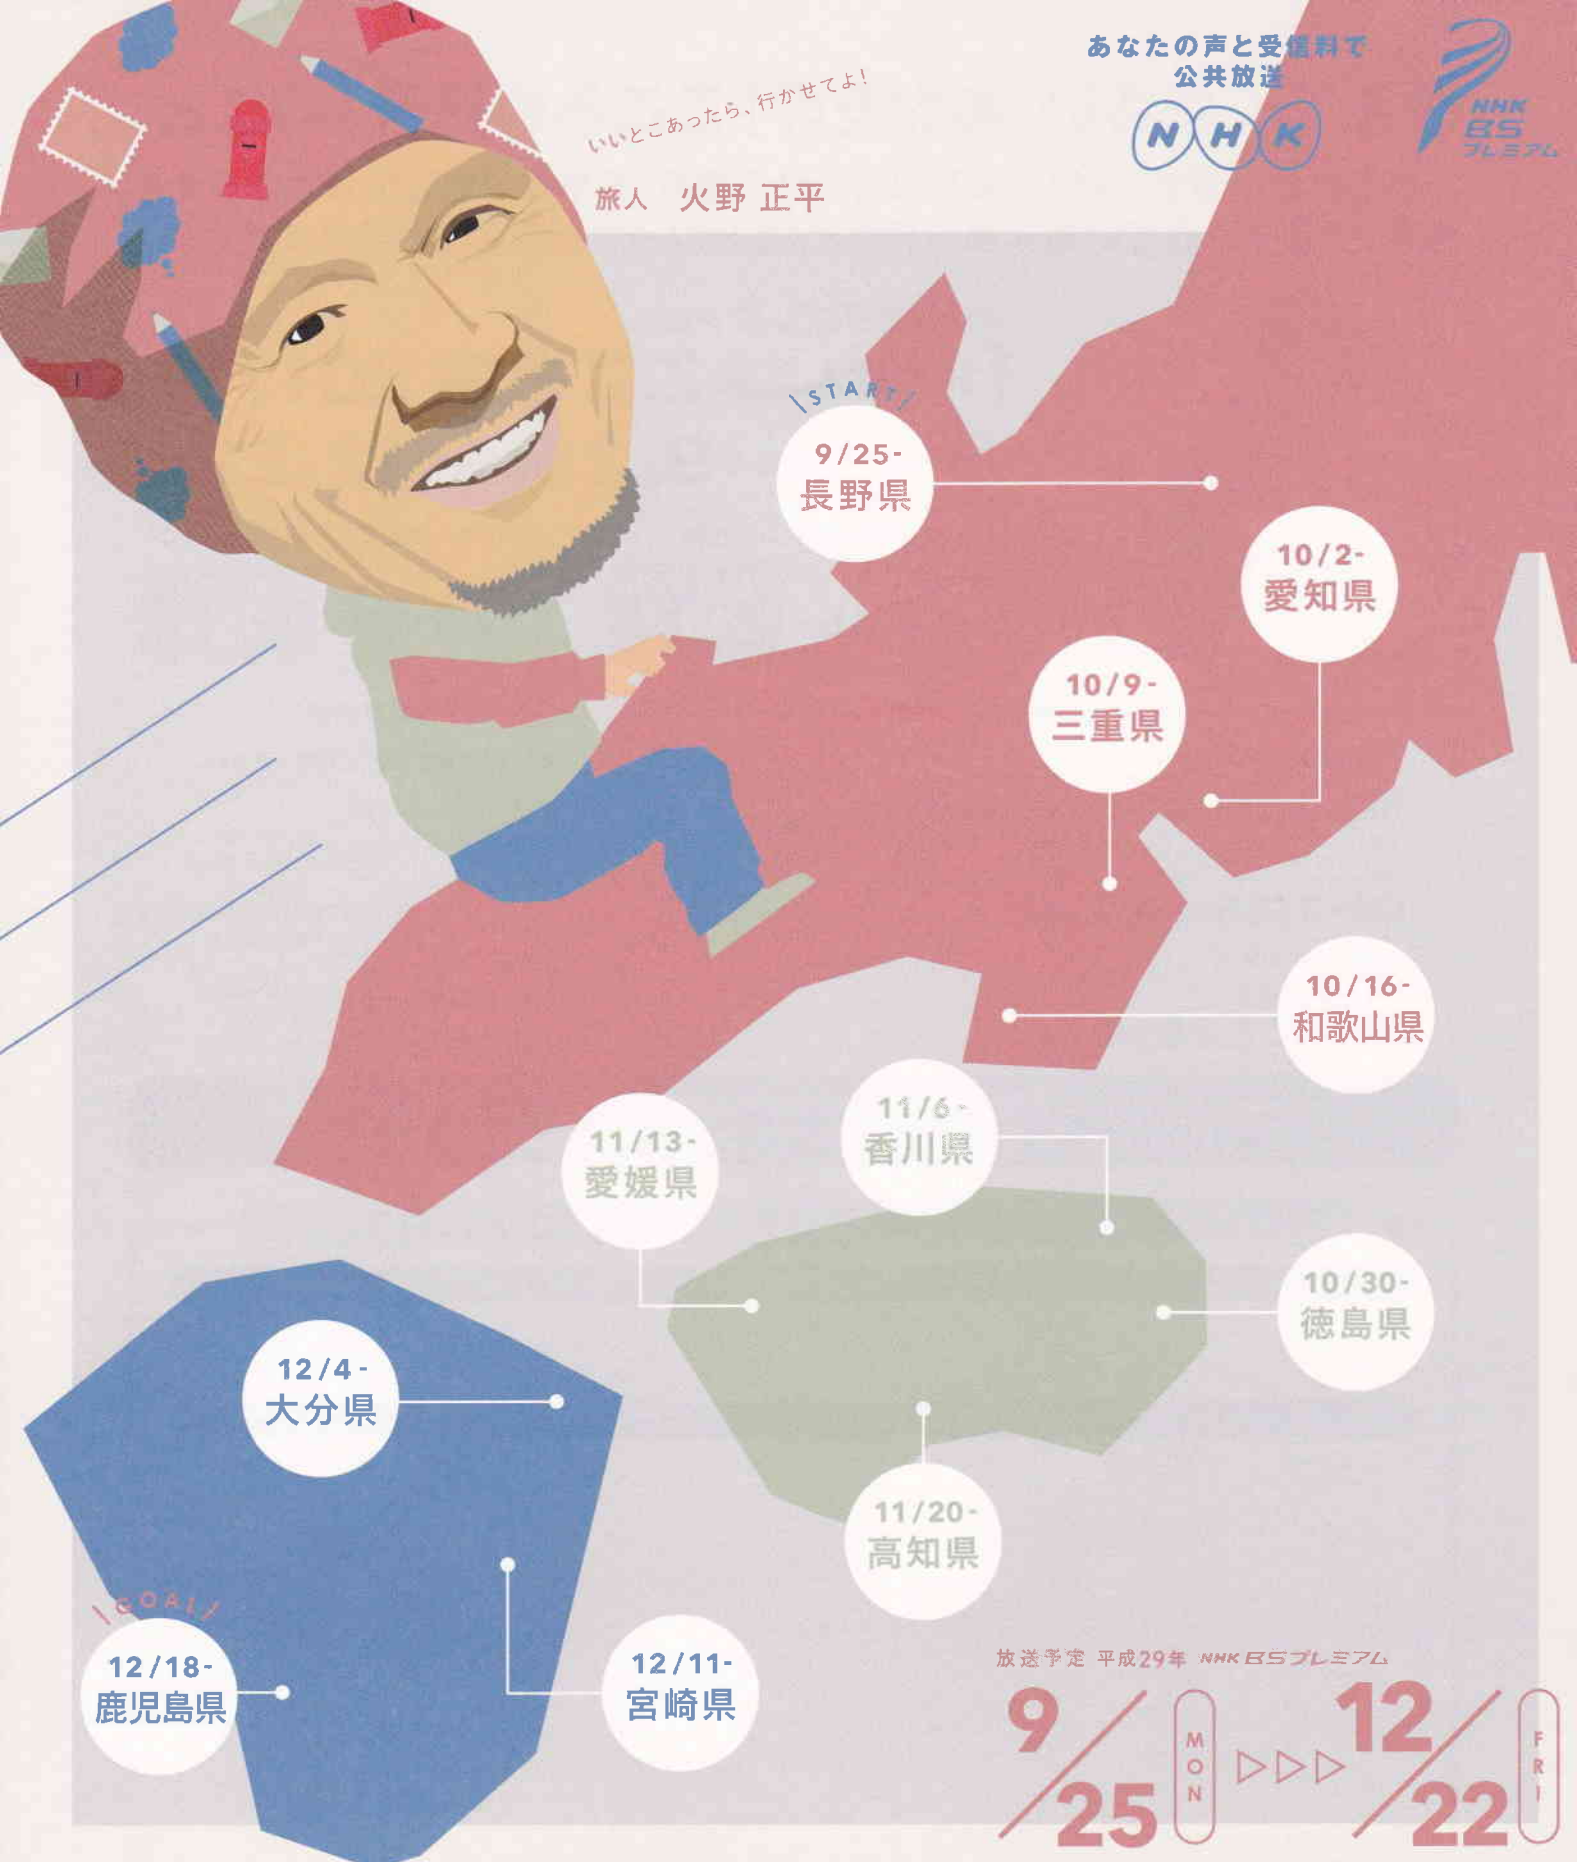

あなたの声と受信料で
公共放送

いいところあったら、行かせてよ!

旅人 火野 正平

START

9/25-
長野県

10/2-
愛知県

10/9-
三重県

10/16-
和歌山県

11/13-
愛媛県

11/6-
香川県

10/30-
徳島県

11/20-
高知県

12/4-
大分県

12/18-
鹿児島県

12/11-
宮崎県

放送予定 平成29年 NHK BS プレミアム

9/25 MON 12/22 FRI

1日の旅が朝+夜で完結!

一日の旅をコンパクトに。

ゴールまでたっぷりと。

月↓金	あさ 7:45- にっぽん縦断 こころ旅	×	火↓金	よる 7:00- にっぽん縦断 こころ旅 -とうちゃこ-
	14分間			29分間

火↓金	よる 7:00- にっぽん縦断 こころ旅 -とうちゃこ-
	29分間

応募方法など詳しくはウラ面をご覧ください。

みんなの
思い出に
会いに。

縦断 にっぽん
こころ旅

2017年 秋の旅

<http://nhk.jp/kokorotabi>